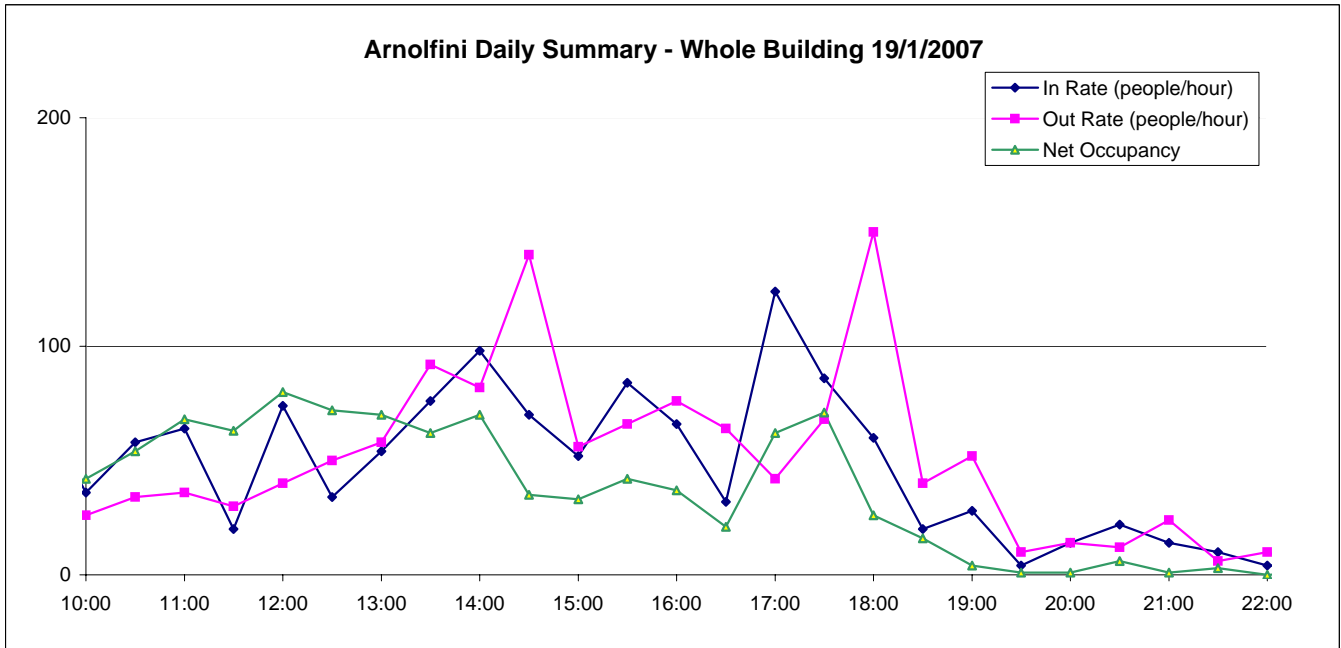

## Daily Summary - Whole Building

### Friday 19 January 2007

Time	In	Out	Net		In Rate (people/hour)	Out Rate (people/hour)
			Occupancy	Delta		
08:30	2	2	0		4	4
09:00	9	3	6	6	18	6
09:30	38	7	37	31	76	14
10:00	18	13	42	5	36	26
10:30	29	17	54	12	58	34
11:00	32	18	68	14	64	36
11:30	10	15	63	-5	20	30
12:00	37	20	80	17	74	40
12:30	17	25	72	-8	34	50
13:00	27	29	70	-2	54	58
13:30	38	46	62	-8	76	92
14:00	49	41	70	8	98	82
14:30	35	70	35	-35	70	140
15:00	26	28	33	-2	52	56
15:30	42	33	42	9	84	66
16:00	33	38	37	-5	66	76
16:30	16	32	21	-16	32	64
17:00	62	21	62	41	124	42
17:30	43	34	71	9	86	68
18:00	30	75	26	-45	60	150
18:30	10	20	16	-10	20	40
19:00	14	26	4	-12	28	52
19:30	2	5	1	-3	4	10
20:00	7	7	1	0	14	14
20:30	11	6	6	5	22	12
21:00	7	12	1	-5	14	24
21:30	5	3	3	2	10	6
22:00	2	5	0	-3	4	10
22:30	2	1	1	1	4	2
23:00	2	3	0	-1	4	6
23:00	0	0	0	0	0	0
23:00	0	0	0	0	0	0
23:00	0	0	0	0	0	0
<b>Total</b>	<b>655</b>	<b>655</b>				