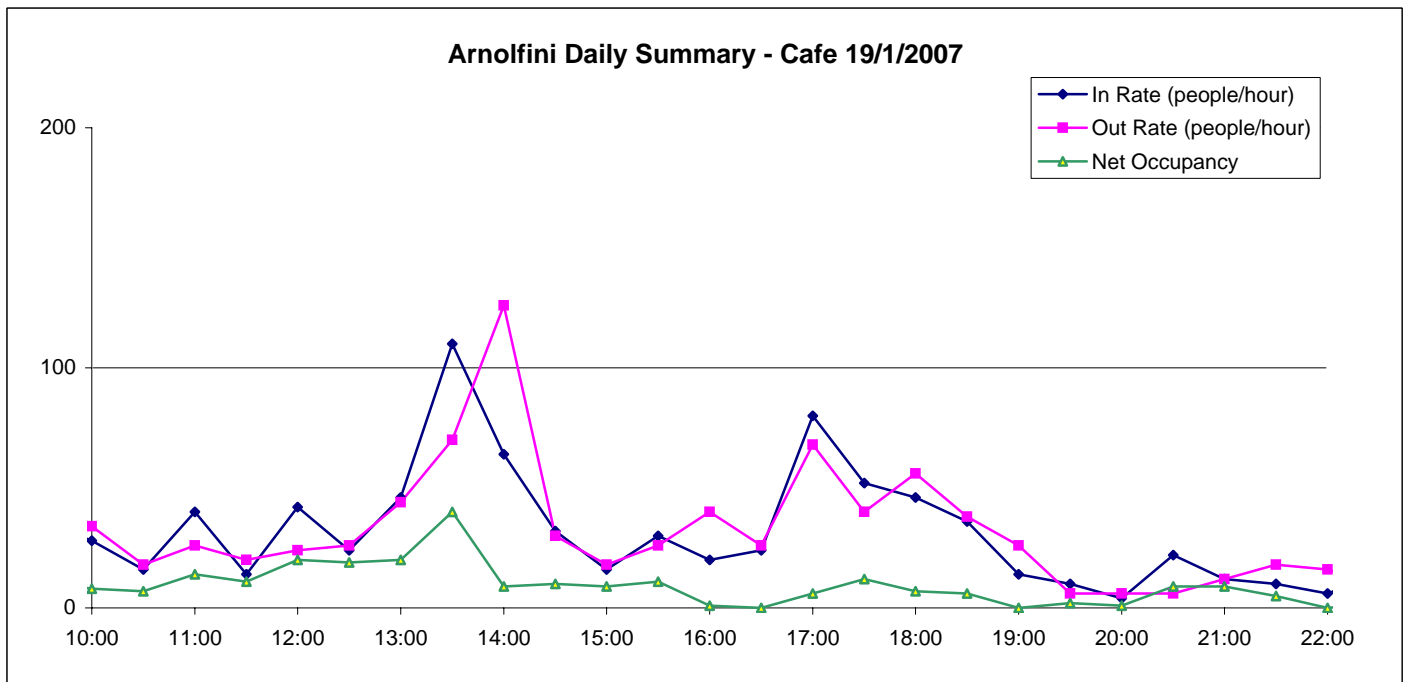

### Friday 19 January 2007

Time	In	Out	Net		In Rate (people/hour)	Out Rate (people/hour)
			Occupancy	Delta		
08:30	2	2	0		4	4
09:00	9	3	6	6	18	6
09:30	38	7	37	31	76	14
10:00	18	13	42	5	36	26
10:30	29	17	54	12	58	34
11:00	32	18	68	14	64	36
11:30	10	15	63	-5	20	30
12:00	37	20	80	17	74	40
12:30	17	25	72	-8	34	50
13:00	27	29	70	-2	54	58
13:30	38	46	62	-8	76	92
14:00	49	41	70	8	98	82
14:30	35	70	35	-35	70	140
15:00	26	28	33	-2	52	56
15:30	42	33	42	9	84	66
16:00	33	38	37	-5	66	76
16:30	16	32	21	-16	32	64
17:00	62	21	62	41	124	42
17:30	43	34	71	9	86	68
18:00	30	75	26	-45	60	150
18:30	10	20	16	-10	20	40
19:00	14	26	4	-12	28	52
19:30	2	5	1	-3	4	10
20:00	7	7	1	0	14	14
20:30	11	6	6	5	22	12
21:00	7	12	1	-5	14	24
21:30	5	3	3	2	10	6
22:00	2	5	0	-3	4	10
22:30	2	1	1	1	4	2
23:00	2	3	0	-1	4	6
23:00	0	0	0	0	0	0
23:00	0	0	0	0	0	0
23:00	0	0	0	0	0	0
<b>Total</b>	<b>655</b>	<b>655</b>				

### Friday 19 January 2007

Time	In	Out	Net		In Rate (people/hour)	Out Rate (people/hour)
			Occupancy	Delta		
08:30	7	6	1		14	12
09:00	10	8	3	2	20	16
09:30	18	10	11	8	36	20
10:00	14	17	8	-3	28	34
10:30	8	9	7	-1	16	18
11:00	20	13	14	7	40	26
11:30	7	10	11	-3	14	20
12:00	21	12	20	9	42	24
12:30	12	13	19	-1	24	26
13:00	23	22	20	1	46	44
13:30	55	35	40	20	110	70
14:00	32	63	9	-31	64	126
14:30	16	15	10	1	32	30
15:00	8	9	9	-1	16	18
15:30	15	13	11	2	30	26
16:00	10	20	1	-10	20	40
16:30	12	13	0	-1	24	26
17:00	40	34	6	6	80	68
17:30	26	20	12	6	52	40
18:00	23	28	7	-5	46	56
18:30	18	19	6	-1	36	38
19:00	7	13	0	-6	14	26
19:30	5	3	2	2	10	6
20:00	2	3	1	-1	4	6
20:30	11	3	9	8	22	6
21:00	6	6	9	0	12	12
21:30	5	9	5	-4	10	18
22:00	3	8	0	-5	6	16
22:30	7	5	2	2	14	10
23:00	4	4	2	0	8	8
23:00	0	0	2	0	0	0
23:00	0	0	2	0	0	0
23:00	0	0	2	0	0	0
<b>Total</b>	<b>445</b>	<b>443</b>				