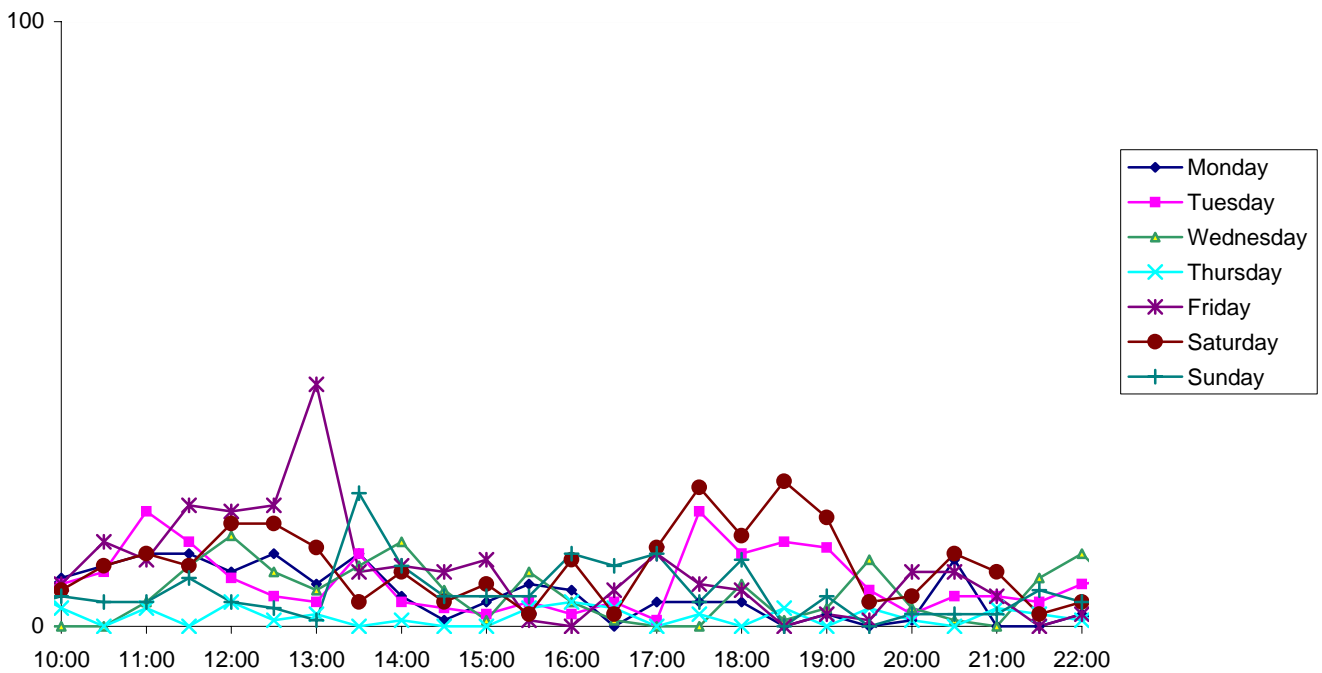

Arnolfini

Weekly Summary - Cafe

Sunday 21 January 2007

Time	Monday	Tuesday	Wednesday	Thursday	Friday	Saturday	Sunday
08:00	0	0	0	0	1	0	0
08:30	0	1	2	1	3	2	2
09:00	7	2	2	6	11	5	3
09:30	3	5	0	7	8	5	3
10:00	8	7	0	3	7	6	5
10:30	10	9	0	0	14	10	4
11:00	12	19	4	3	11	12	4
11:30	12	14	10	0	20	10	8
12:00	9	8	15	4	19	17	4
12:30	12	5	9	1	20	17	3
13:00	7	4	6	2	40	13	1
13:30	12	12	10	0	9	4	22
14:00	5	4	14	1	10	9	10
14:30	1	3	6	0	9	4	5
15:00	4	2	1	0	11	7	5
15:30	7	4	9	3	1	2	5
16:00	6	2	4	4	0	11	12
16:30	0	4	1	3	6	2	10
17:00	4	1	0	0	12	13	12
17:30	4	19	0	2	7	23	4
18:00	4	12	7	0	6	15	11
18:30	0	14	1	3	0	24	0
19:00	2	13	3	0	2	18	5
19:30	0	6	11	3	1	4	0
20:00	1	2	3	1	9	5	2
20:30	11	5	1	0	9	12	2
21:00	0	5	0	3	5	9	2
21:30	0	4	8	2	0	2	6
22:00	2	7	12	1	2	4	4
22:30	0	8	5	3	2	3	3
23:00	10	6	3	0	2	0	4
23:00	10	6	3	0	2	0	4
23:00	10	6	3	0	2	0	4

Arnolfini Weekly Summary - Cafe 21 January 2007