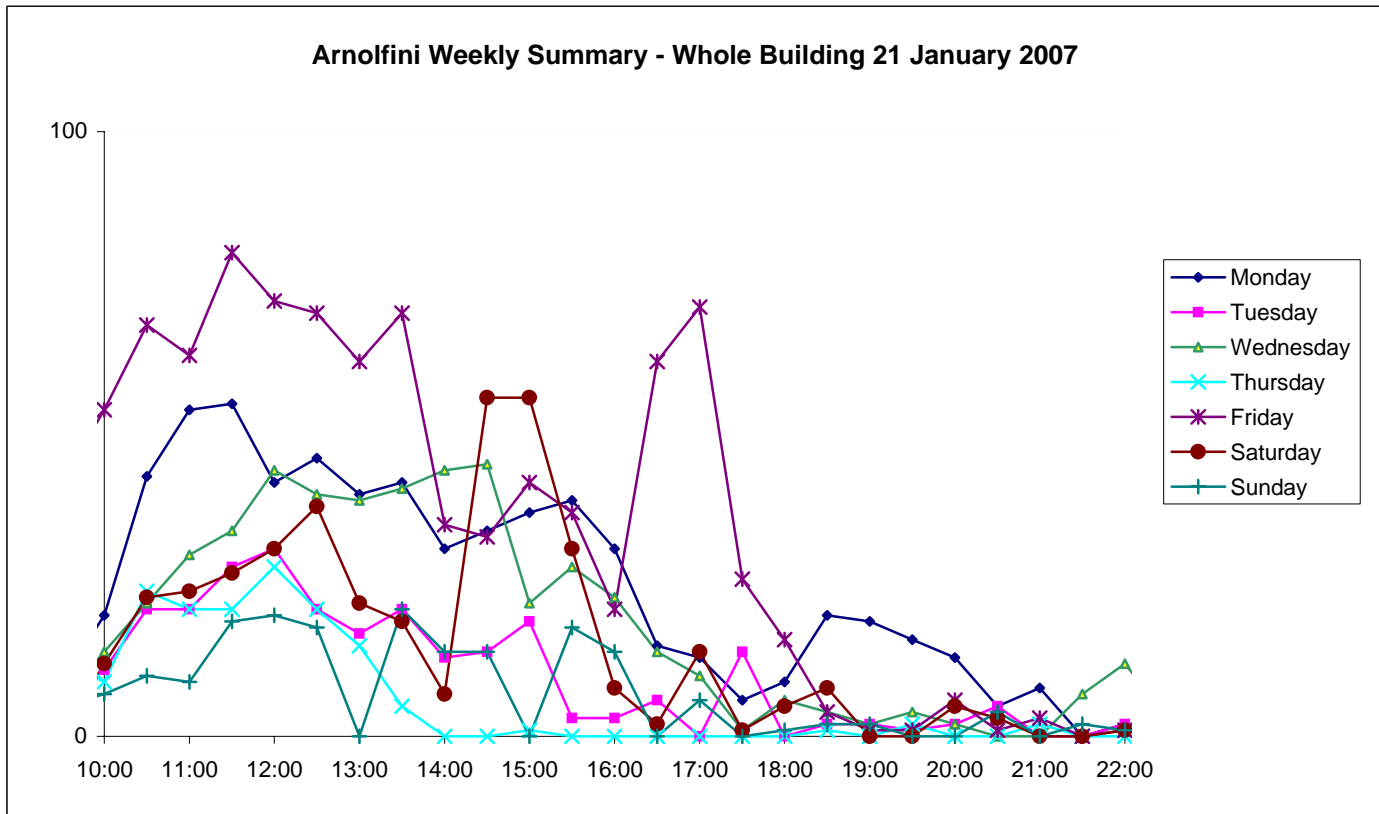

Arnolfini

Weekly Summary - Whole Building

Sunday 21 January 2007

Time	Monday	Tuesday	Wednesday	Thursday	Friday	Saturday	Sunday
08:00	0	0	0	0	0	0	0
08:30	3	2	4	4	6	0	3
09:00	9	2	4	7	37	2	5
09:30	9	6	6	12	42	0	5
10:00	20	11	14	9	54	12	7
10:30	43	21	22	24	68	23	10
11:00	54	21	30	21	63	24	9
11:30	55	28	34	21	80	27	19
12:00	42	31	44	28	72	31	20
12:30	46	21	40	21	70	38	18
13:00	40	17	39	15	62	22	0
13:30	42	21	41	5	70	19	21
14:00	31	13	44	0	35	7	14
14:30	34	14	45	0	33	56	14
15:00	37	19	22	1	42	56	0
15:30	39	3	28	0	37	31	18
16:00	31	3	23	0	21	8	14
16:30	15	6	14	0	62	2	0
17:00	13	0	10	0	71	14	6
17:30	6	14	1	0	26	1	0
18:00	9	0	6	0	16	5	1
18:30	20	2	4	1	4	8	2
19:00	19	2	2	0	1	0	2
19:30	16	1	4	2	1	0	0
20:00	13	2	2	0	6	5	0
20:30	5	5	0	0	1	3	4
21:00	8	0	0	2	3	0	0
21:30	0	0	7	0	0	0	2
22:00	2	2	12	0	1	1	1
22:30	1	2	3	0	0	0	0
23:00	0	0	2	0	0	0	0
23:00	0	0	2	0	0	0	0
23:00	0	0	2	0	0	0	0

Arnolfini

Weekly Summary - Cafe

Sunday 21 January 2007

Time	Monday	Tuesday	Wednesday	Thursday	Friday	Saturday	Sunday
08:00	0	0	0	0	1	0	0
08:30	0	1	2	1	3	2	2
09:00	7	2	2	6	11	5	3
09:30	3	5	0	7	8	5	3
10:00	8	7	0	3	7	6	5
10:30	10	9	0	0	14	10	4
11:00	12	19	4	3	11	12	4
11:30	12	14	10	0	20	10	8
12:00	9	8	15	4	19	17	4
12:30	12	5	9	1	20	17	3
13:00	7	4	6	2	40	13	1
13:30	12	12	10	0	9	4	22
14:00	5	4	14	1	10	9	10
14:30	1	3	6	0	9	4	5
15:00	4	2	1	0	11	7	5
15:30	7	4	9	3	1	2	5
16:00	6	2	4	4	0	11	12
16:30	0	4	1	3	6	2	10
17:00	4	1	0	0	12	13	12
17:30	4	19	0	2	7	23	4
18:00	4	12	7	0	6	15	11
18:30	0	14	1	3	0	24	0
19:00	2	13	3	0	2	18	5
19:30	0	6	11	3	1	4	0
20:00	1	2	3	1	9	5	2
20:30	11	5	1	0	9	12	2
21:00	0	5	0	3	5	9	2
21:30	0	4	8	2	0	2	6
22:00	2	7	12	1	2	4	4
22:30	0	8	5	3	2	3	3
23:00	10	6	3	0	2	0	4
23:00	10	6	3	0	2	0	4
23:00	10	6	3	0	2	0	4